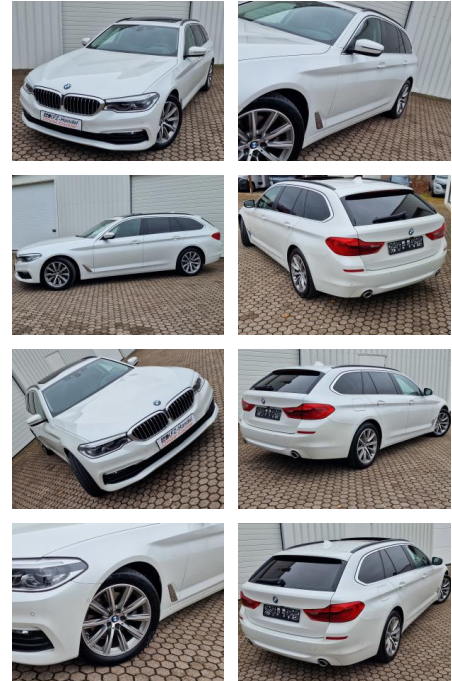

KK00-32-16047Angebotsnr.:

Sitzbelüftung*ACC*DAB

Pano*HUD*Virtual Cock.

Erstzulassung:	Kilometer:	Farbe:	Leistung:	Kraftstoffart:
17.02.2020	115.982	Weiß	140 kW / 190 PS	Diesel

PREIS
31.220 €

FINANZIERUNGSBEISPIEL
Laufzeit: 60 Monate Anzahlung: 20 %
Basis-Finanzierung:* Mtl. Rate:
Zielraten-Finanzierung:** **241 €**