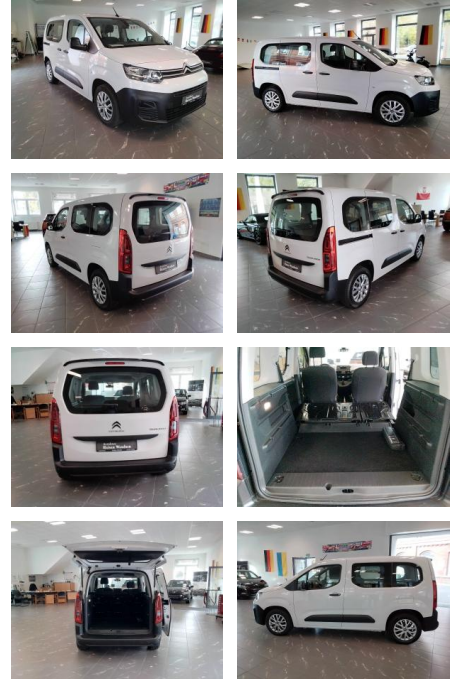

Citroën Berlingo MPV M PureTech 110 LIVE PACK

RW01-FG2410-0065000000

VERKAUFT

Erstzulassung:	Kilometer:	Farbe:	Leistung:	Kraftstoffart:
12.12.2022	6.540		81 kW / 110 PS	Benzin

PREIS
20.990 €

FINANZIERUNGSBEISPIEL