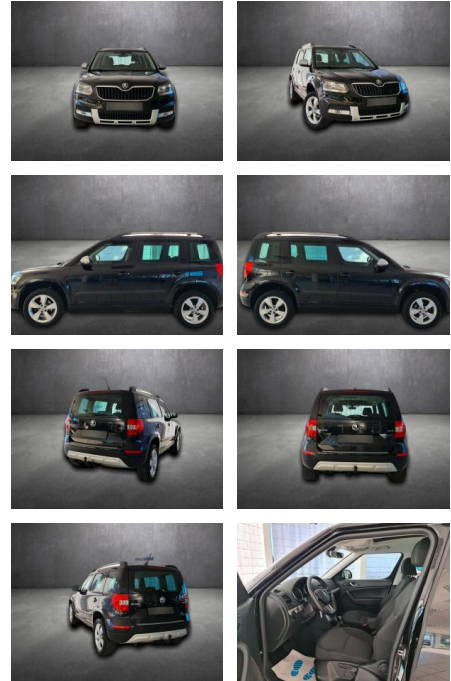

Skoda Yeti Ambition Outdoor, AHK, Kamera,

AH90-29763-128 **Angebotsnr.:**

Erstzulassung:	Kilometer:	Farbe:	Leistung:	Kraftstoffart:	Verbr. komb.	CO2-Emission	CO2-Klasse (WLTP)
26.11.2016	96.184	Diverse	92 kW / 125 PS	Benzin	5,8 l/100km	134 g/km	