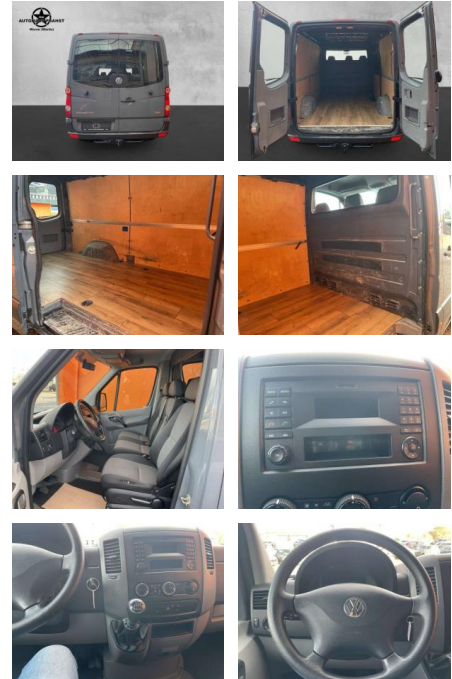

## Volkswagen Crafter Crafter Kasten 35 L2H1 Klima

AP38-2008910 Angebotsnr.:

Erstzulassung:	Kilometer:	Farbe:	Leistung:	Kraftstoffart:
01.11.2015	110.600	Grau	100 kW / 136 PS	Benzin

**PREIS**  
**18.260 €**

## Ausstattung