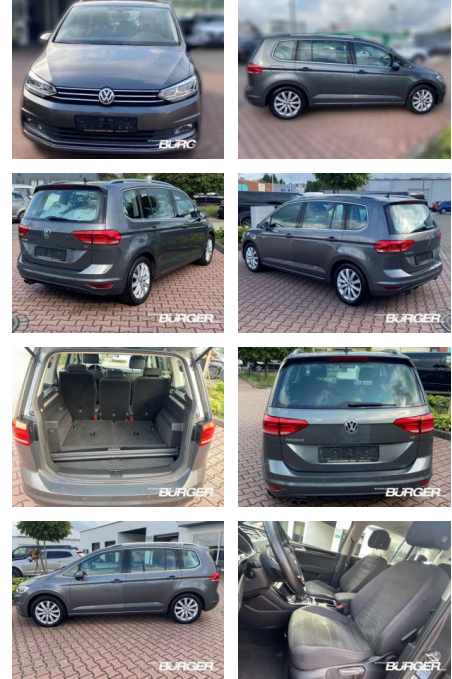

Volkswagen Touran Highline 1.4 TSI 7 Sitzer Navi

CB01-W512031Angebotsnr.:

Erstzulassung:	Kilometer:	Farbe:	Leistung:	Kraftstoffart:
01.10.2015	104.800	grau	110 kW / 150 PS	Benzin

PREIS
21.740 €

FINANZIERUNGSBEISPIEL