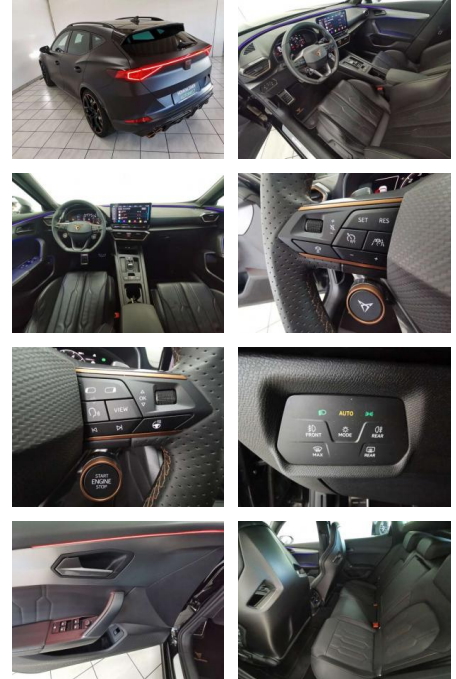

 HA14-37092 **Angebotsnr.:**

Erstzulassung:	Kilometer:	Farbe:	Leistung:	Kraftstoffart:	Verbr. komb.	CO2-Emission	CO2-Klasse (WLTP)
01.05.2022	50.752	Mitternachtsschwarz	287 kW / 390 PS	Benzin	9,3 l/100km	212 g/km	G

Multimedia

- Radio

Weiteres

- Ausstattung: Abgedunkelte Scheiben
- Ambiente-Beleuchtung Armlehne
- Beheizbares Lenkrad Elektr. Fensterheber
- Elektr. Heckklappe Elektr. Seitenspiegel
- Elektr. Seitenspiegel anklappbar
- Innenspiegel autom. abblendend
- Lederlenkrad Schlüssellose
- Zentralverriegelung Sitzheizung
- Zentralverriegelung Berganfahrassistent
- Bordcomputer Multifunktionslenkrad
- Schaltwippen Servolenkung Volldigitales
- Kombiinstrument Android Auto Bluetooth
- Apple CarPlay Freisprecheinrichtung
- Induktionsladen für Smartphones
- Musikstreaming integriert
- Navigationssystem Soundsystem
- Sprachsteuerung Touchscreen USB WLAN /