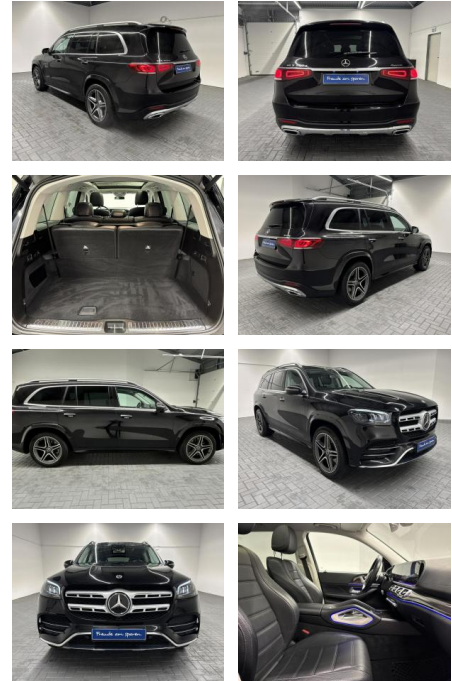

AM35-29356 **Angebotsnr.:**

Erstzulassung:	Kilometer:	Farbe:	Leistung:	Kraftstoffart:
17.06.2020	132.451		210 kW / 286 PS	Diesel

PREIS
82.400 €

FINANZIERUNGSBEISPIEL

Laufzeit: 60 Monate Anzahlung: 20 %
Basis-Finanzierung:* Mtl. Rate:
Zielraten-Finanzierung:** **637 €**