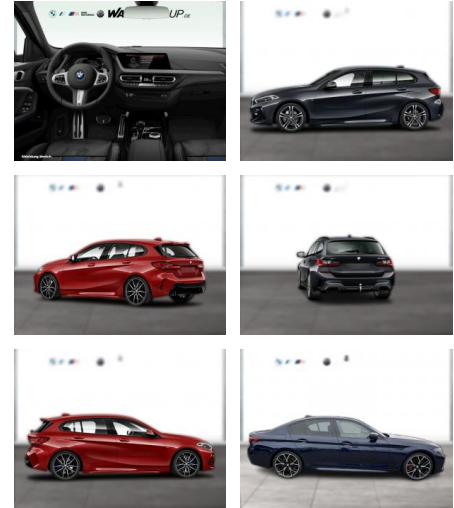

WG04-232514 **Angebotsnr.:**

Erstzulassung:	Kilometer:	Farbe:	Leistung:	Kraftstoffart:
01.07.2020	57.500	Rot	103 kW / 140 PS	Benzin

PREIS
28.140 €

FINANZIERUNGSBEISPIEL

Laufzeit: 60 Monate Anzahlung: 20 %
Basis-Finanzierung:* Mtl. Rate:
Zielraten-Finanzierung:** **217 €**