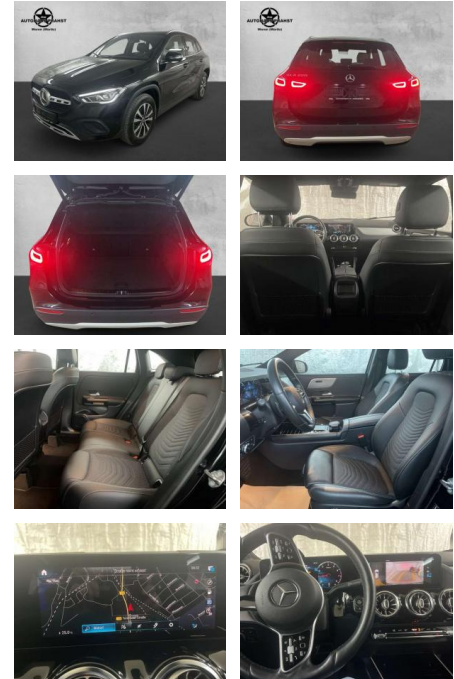

AP38-0809710 Angebotsnr.:

Erstzulassung:	Kilometer:	Farbe:	Leistung:	Kraftstoffart:
01.10.2020	65.700	Schwarz	120 kW / 163 PS	Benzin

PREIS
30.620 €

FINANZIERUNGSBEISPIEL

Laufzeit: 60 Monate Anzahlung: 20 %
Basis-Finanzierung:* Mtl. Rate:
Zielraten-Finanzierung:** **237 €**