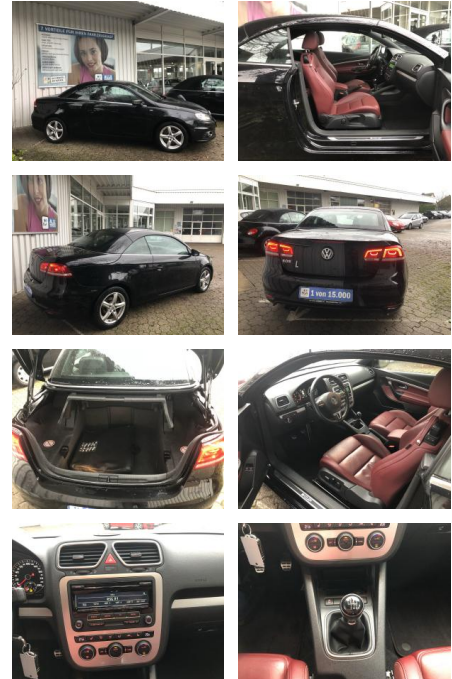

Ihr Ansprechpartner

Herr Lars Pietrzyk
E-Mail: verkauf@pietrzyk.de
Telefon: 05832 979007

Autohaus Pietrzyk GmbH & Co. KG
Emmer Dorfstr. 29 - 29386 Hankensbüttel - Tel.: 05832 / 979006

Volkswagen Eos 2.0 TDI BMT CUP EDITION ALU KLIMA...

FL00-H6289H2Angebotsnr.:

Erstzulassung: 12.09.2014 **Kilometer:** 102.895 **Farbe:** Schwarz **Leistung:** 103 kW / 140 PS **Kraftstoffart:** Diesel

PREIS
16.150 €

FINANZIERUNGSBEISPIEL
Laufzeit: 60 Monate Anzahlung: 20 %
Basis-Finanzierung:* Mtl. Rate:
Zielraten-Finanzierung:** **125 €**