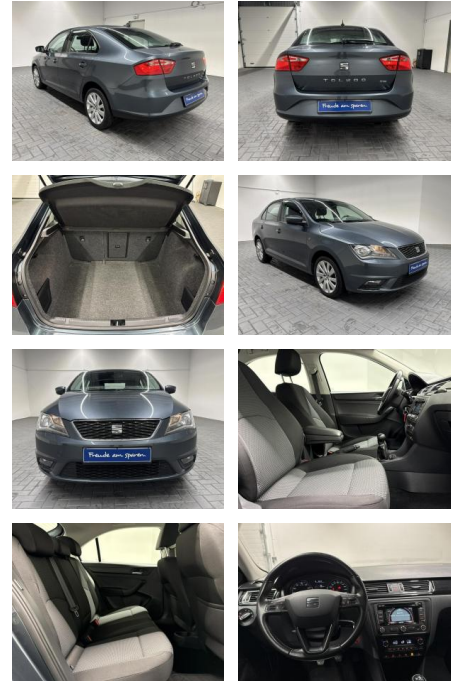

AM35-29322 **Angebotsnr.:**

Erstzulassung:	Kilometer:	Farbe:	Leistung:	Kraftstoffart:
28.05.2015	139.080		77 kW / 105 PS	Benzin

PREIS
14.120 €

FINANZIERUNGSBEISPIEL
Laufzeit: 60 Monate Anzahlung: 20 %
Basis-Finanzierung:* Mtl. Rate:
Zielraten-Finanzierung:** **109 €**