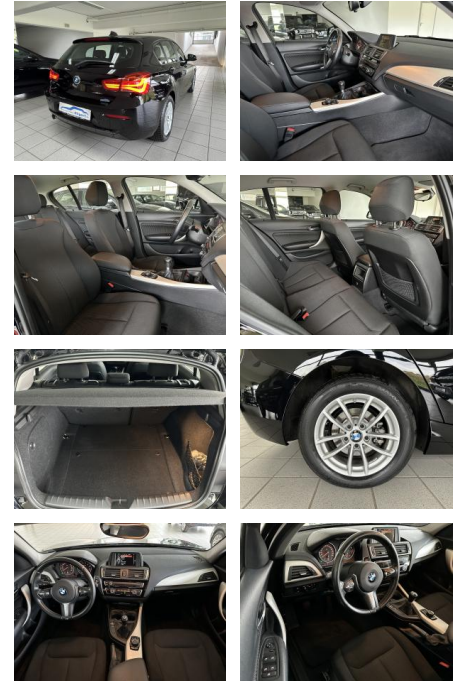

## BMW 116 i 5t Advantage

AH00-5471-116 Angebotssnr.:

Erstzulassung:	Kilometer:	Farbe:	Leistung:	Kraftstoffart:
25.04.2016	49.972	Schwarz	80 kW / 109 PS	Benzin

**PREIS**  
**15.300 €**

### Interieur

- Multifunktionslenkrad
- Durchladesystem
- el. Fensterheber
- Sitzheizung