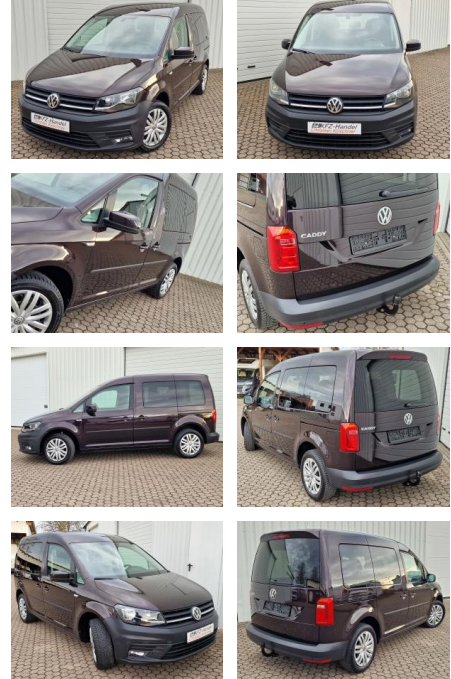

Volkswagen Caddy TSI*Tempomat*AHK*Sitzheiz.*1.H...

KK00-40-318932 **Angebotsnr.:**

AHK* Sitzh.* Klimaaut

Erstzulassung:	Kilometer:	Farbe:	Leistung:	Kraftstoffart:
31.08.2020	114.875		96 kW / 131 PS	Benzin