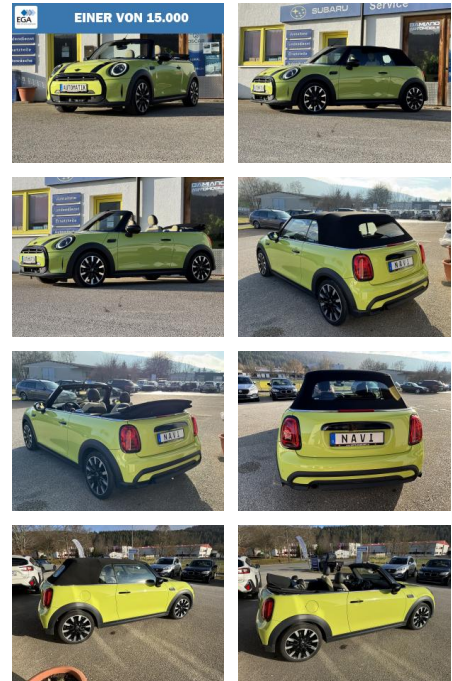

MINI Cooper Cabrio Classic Trim Automatik*NAVI*K...

DA04-ED2411- Angebote Nr.:

Erstzulassung:	Kilometer:	Farbe:	Leistung:	Kraftstoffart:	Verbr. komb.	CO2-Emission	CO2-Klasse (WLTP)
17.06.2021	31.800	Gelb	100 kW / 136 PS	Benzin	6,4 l/100km	146 g/km	E

- Komfort-Plus-Paket
- Komfortzugang (Schließ-/Startsystem)
- Lenkrad heizbar
- LM-Felgen 7x17 (Roulette Spoke. Bicolor)
- Piano Black Exterieur
- Rückfahrkamera
- Sitzbezug / Polsterung: Stoff/Kunstleder-Kombination Black Pearl / Light Checkered
- Sitzheizung vorn
- Windschutz (Cabrio)
- Fahrassistent-System: Verkehrszeichenerkennung
- Sportsitze vorn
- Ambiente-Beleuchtung