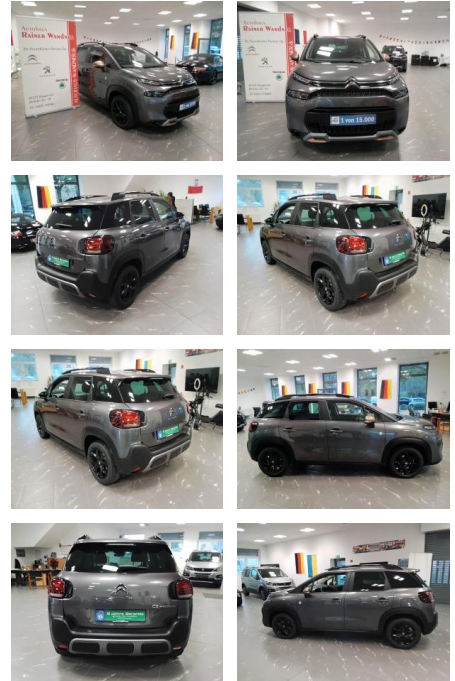

Citroën C3 Aircross PureTech 130 Stop & Start E...

RW01-FG2411-0963570

Erstzulassung:	Kilometer:	Farbe:	Leistung:	Kraftstoffart:
01.09.2023	12.200	Grau	96 kW / 131 PS	Benzin

PREIS
24.130 €

FINANZIERUNGSBEISPIEL