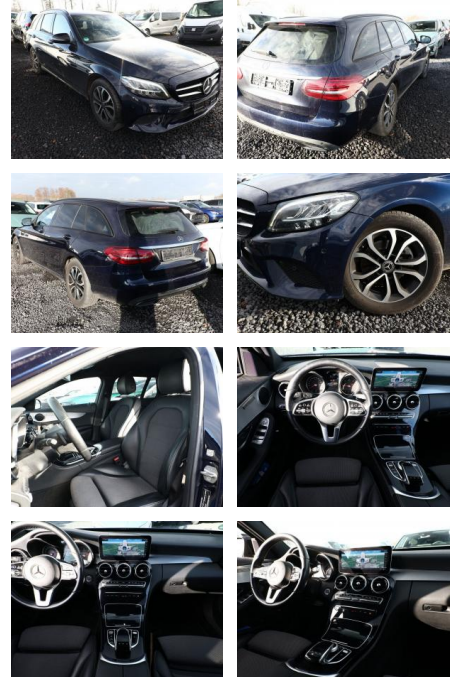

Mercedes-Benz C 220 d T 194 Aut. Avantgarde Nav ...

AT27-GW-ABO **Angebotsnr.:**

Erstzulassung:	Kilometer:	Farbe:	Leistung:	Kraftstoffart:
28.10.2019	75.600	Blau	143 kW / 194 PS	Diesel

PREIS	FINANZIERUNGSBEISPIEL	
27.970 €	Laufzeit: 60 Monate Anzahlung: 20 % Basis-Finanzierung:* Mtl. Rate: Zielraten-Finanzierung:** 216 €	* Basisfinanzierung: Anzahlung: 5.594 Euro, Laufzeit: 60 Monate, Nettodarlehen: 22.376 Euro, Gesamtbetrag: 30.314 Euro, Zinssätze: 4.11% Sollz. (gebunden), 4.19% eff. ** Zielratenfinanzierung: Anzahlung: 5.594 Euro, Laufzeit: 60 Monate, Nettodarlehen: 22.376 Euro, Zielrate: 15.384 Euro, Gesamtbetrag: 31.134 Euro, Zinssätze: 4.11% Sollz. (gebunden), 4.19% eff., Vermittlung für: Santander Consumer Bank Repräsentatives Beispiel gem. § 17 Abs. 4 PAngV. Diese Finanzierungsangebote sind Beispiele. Gerne ermitteln wir für Sie Ihr individuelles Angebot.

Ausstattung

Sicherheit

- PDC Park Distance Control hinten
- Anti-Blockiersystem ABS
- Antischlupfregelung ASC+T
- elektronische Stabilitätskontrolle (ESP / DSP)
- Servolenkung
- Regensensor
- Wegfahrsperre
- Kindersitzbefestigung
- PDC Park Distance Control vorne

Multimedia

- el. Sitzverstellung
- Navigation mit Bildschirm

Komfort

- Zentralverriegelung
- Bordcomputer

Interieur

- Multifunktionslenkrad
- el. Fensterheber
- Sitzheizung

Exterieur

- Leichtmetallfelgen
- metallic
- Dachreling