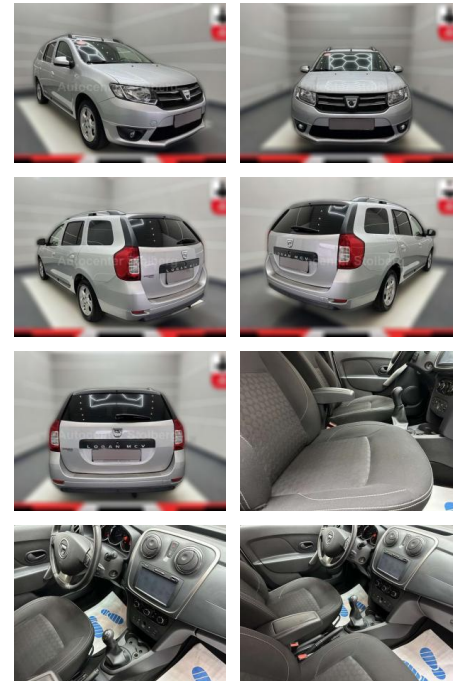

Ihr Ansprechpartner

Herr Lars Pietrzyk
E-Mail: verkauf@pietrzyk.de
Telefon: 05832 979007

Autohaus Pietrzyk GmbH & Co. KG
Emmer Dorfstr. 29 - 29386 Hankensbüttel - Tel.: 05832 / 979006

Dacia Logan Prestige "NAVI-KLIMA-PDC-TÜV NEU

AC15-67

Angebotsnr.:

Erstzulassung:	Kilometer:	Farbe:	Leistung:	Kraftstoffart:
01.04.2016	76.000	grau	66 kW / 90 PS	Benzin

PREIS
9.660 €

FINANZIERUNGSBEISPIEL

Laufzeit: 60 Monate   Anzahlung: 20 %
Basis-Finanzierung:*   Mtl. Rate:
Zielraten-Finanzierung:**   Mtl. Rate: **75 €**

* Basisfinanzierung: Anzahlung: 1.932 Euro, Laufzeit: 60 Monate, Nettodarlehen: 7.728 Euro, Gesamtbetrag: 10.470 Euro, Zinssätze: 4.11% Sollz. (gebunden), 4.19% eff.
** Zielratenfinanzierung: Anzahlung: 1.932 Euro, Laufzeit: 60 Monate, Nettodarlehen: 7.728 Euro, Zielrate: 5.313 Euro, Gesamtbetrag: 10.753 Euro, Zinssätze: 4.11% Sollz. (gebunden), 4.19% eff.,

Vermittlung für: Santander Consumer Bank
Repräsentatives Beispiel gem. § 17 Abs. 4 PAngV. Diese Finanzierungsangebote sind Beispiele. Gerne ermitteln wir für Sie Ihr individuelles Angebot.

Ausstattung

Sicherheit

- Anti-Blockiersystem ABS

Multimedia

- Radio

Weiteres

- Herzlich willkommen bei der Autocenter Stolberg GmbH
- Ihrem kompetenten Partner für hochwertige Gebrauchtwagen! Bei uns finden Sie eine sorgfältig ausgewählte Auswahl an Fahrzeugen unterschiedlicher Marken und Modelle
- die alle gründlich geprüft und zu attraktiven Konditionen angeboten werden
  Ihr Fahrzeughandel aus der Städteregion Aachen seit 1990. Garantie bis zu 60 Monate gegen Aufpreis möglich
  Inzahlungnahme zum marktgerechten Preis
  Finanzierung zu TOP Konditionen

- satiniert Easy-Paket
  Geschwindigkeits-Regelanlage (Tempomat)
  Geschwindigkeits-Begrenzeranlage
  Mittelarmlehne vorn Lenkrad (Leder) + Schalt-/Wählhebelgriff Leder Eco Mode (Fahrmodus-Schalter) Einparkhilfe hinten Elektr. Bremskraftverteilung Elektron. Stabilitäts-Programm (ESP) Fensterheber elektrisch hinten Fensterheber elektrisch vorn Gepäck-/Laderaumleuchte Gepäckraumabdeckung Getriebe 5-Gang Heckscheibe heizbar Heckscheibenwischer Isofix-Aufnahmen für Kindersitz an Rücksitz Karosserie: 5-türig Klimaanlage Kopfstützen hinten mechan. verstellbar (3 Stück) Lenksäule (Lenkrad) höhenverstellbar LM-Felgen Look-Paket Nebelscheinwerfer Schutzzierleisten seitlich Motor 0
- 9 Ltr. - 66 kW TCE KAT Raucher-Paket
  Reifendruck-Kontrollsystem Rücksitzbank

- klappbar (1/3-2/3) Schadstoffarm nach Abgasnorm Euro 6 Schaltpunktanzeige
  Seitenairbag vorn Servolenkung
  Sicherheitsgurte vorn höhenverstellbar
  Sitz vorn links höhenverstellbar
  Start/Stop-Anlage Stoßfänger
  Wagenfarbe Tagfahrlicht Türgriffe außen Wagenfarbe Türverriegelung automatisch Verglasung getönt
  Wegfahrsperre mit Transponder
  Zentralverriegelung mit Fernbedienung
  Individuelle Finanzierung durch unsere Hausbank möglich
- Inzahlungnahmen möglich bzw. Finanzierung mit oder ohne Anzahlung möglich. Alle Angebote sind unverbindlich und freibleibend.
  Fehlerfreiheit
- Vollständigkeit und Genauigkeit der enthaltenen Informationen nicht gewährleistet und übernimmt daher