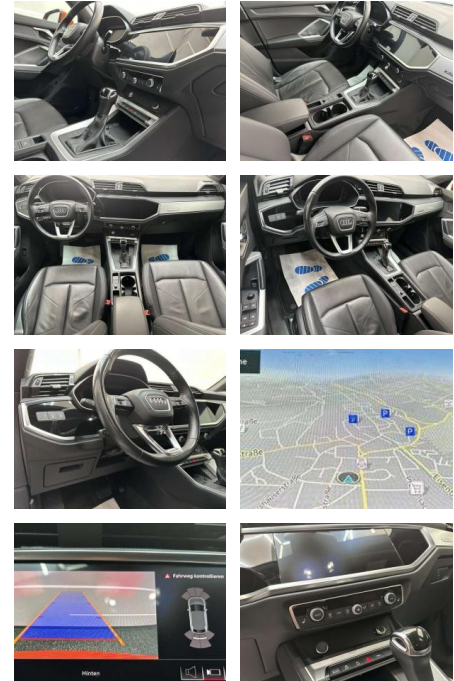

Ihr Ansprechpartner

Herr Lars Pietrzyk
E-Mail: verkauf@pietrzyk.de
Telefon: 05832 979007

Autohaus Pietrzyk GmbH & Co. KG
Emmer Dorfstr. 29 - 29386 Hankensbüttel - Tel.: 05832 / 979006

Audi Q3 45 TFSI quattro basis

AC15-19

Angebotsnr.:

Erstzulassung:	Kilometer:	Farbe:	Leistung:	Kraftstoffart:
01.01.2020	48.000	Orange	169 kW / 230 PS	Benzin

PREIS
33.390 €

FINANZIERUNGSBEISPIEL

Laufzeit: 60 Monate   Anzahlung: 20 %
Basis-Finanzierung:*   Mtl. Rate:
Zielraten-Finanzierung:** **258 €**

* Basisfinanzierung: Anzahlung: 6.678 Euro, Laufzeit: 60 Monate, Nettodarlehen: 26.712 Euro, Gesamtbetrag: 36.188 Euro, Zinssätze: 4.11% Sollz. (gebunden), 4.19% eff.
** Zielratenfinanzierung: Anzahlung: 6.678 Euro, Laufzeit: 60 Monate, Nettodarlehen: 26.712 Euro, Zielrate: 18.365 Euro, Gesamtbetrag: 37.167 Euro, Zinssätze: 4.11% Sollz. (gebunden), 4.19% eff.,

Vermittlung für: Santander Consumer Bank
Repräsentatives Beispiel gem. § 17 Abs. 4 PAngV. Diese Finanzierungsangebote sind Beispiele. Gerne ermitteln wir für Sie Ihr individuelles Angebot.

Ausstattung

Sicherheit

- Anti-Blockiersystem ABS

Multimedia

- Radio

Weiteres

- Herzlich willkommen bei der Autocenter Stolberg GmbH
- Ihrem kompetenten Partner für hochwertige Gebrauchtwagen! Bei uns finden Sie eine sorgfältig ausgewählte Auswahl an Fahrzeugen unterschiedlicher Marken und Modelle
- die alle gründlich geprüft und zu attraktiven Konditionen angeboten werden
  Ihr Fahrzeughandel aus der Städteregion Aachen seit 1990. Garantie bis zu 60 Monate gegen Aufpreis möglich
  Inzahlungnahme zum marktgerechten Preis
  Finanzierung zu TOP Konditionen

- heiz- und anklappbar
  Bluetooth-Freisprecheinrichtung mit Spracherkennung (Audi Phone Box)
  Dachhimmel Stoff
- schwarz Einparkhilfe vorn und hinten
- optisch (APS Plus) Fahrassistenz-System: Adaptive Geschwindigkeitsregelanlage (Adaptive Cruise Control) mit Autom. Distanzregelung Fahrassistenz-System: Anfahr-Assistent (hold assist)
  Gepäckraumklappe elektr. betätigt (öffnen + schliessen)
  Komfort-Klimaautomatik 3-Zonen
  Lendenwirbelstützen vorn
- elektr. verstellbar Lenkrad (Leder - 3-Speichen) mit Multifunktion plus und Schalfunktion LM-Felgen 7x19 (5-Arm-Dynamik-Design) LM-Felgen 7x19 (5-Arm-Dynamik-Design)
- für Winterbereifung) Mittelarmlehne vorn mit Fach Multi-Media-Interface MMI

- verschiebbar mit Mittelarmlehne (40:20:40) Scheinwerfer LED Scheinwerfer LED und Heckleuchten LED mit dynamischem Blinklicht Schließ-/Startsystem
  Advanced Key (Komfortschlüssel)
  Seitenairbag hinten Sitze vorn elektr. verstellbar Sitzheizung vorn
  Sonderlackierung pulsorange Sound-System DSP / Audi Sound-System Uni-Lackierung
  Serienausstattung: Airbag Beifahrerseite abschaltbar Airbag Fahrer-/Beifahrerseite
  Anti-Blockier-System (ABS) Antriebsart: Allradantrieb Audi Drive Select
  Außenspiegel Wagenfarbe Blinkleuchten LED in Außenspiegel integriert
  Dachkantenspoiler Einstiegsleisten schwarz Elektron. Stabilitätskontrolle (ESC) Fahrassistenz-System: Bremsassistent (Audi pre sense front)
  Fahrassistenz-System:

STÄNDIG ÜBER 15.000 FAHRZEUGE IM BESTAND!