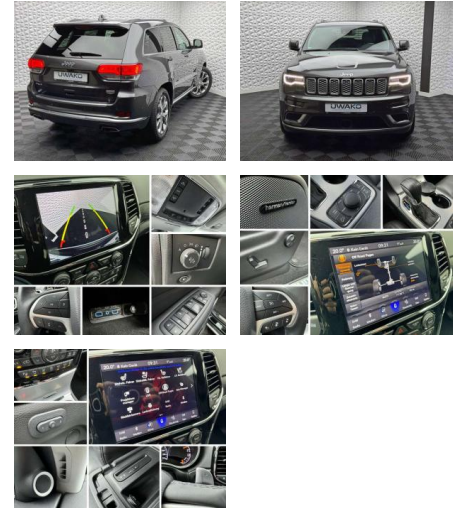

UW00-972513456 gebotsnr.:

Erstzulassung:	Kilometer:	Farbe:	Leistung:	Kraftstoffart:	Verbr. komb.	CO2-Emission	CO2-Klasse (WLTP)
01.11.2020	29.961	Grau	184 kW / 250 PS	Benzin	7,0 l/100km	212 g/km	G

PREIS
47.840 €