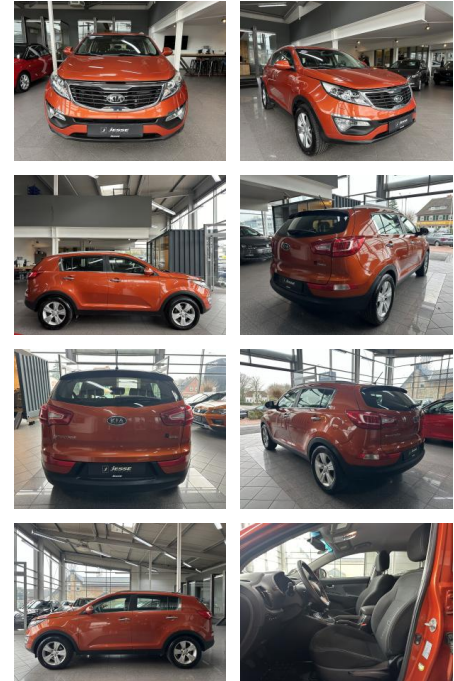

AJ02-MD2403-~~Angebotsnr.:~~

Erstzulassung:	Kilometer:	Farbe:	Leistung:	Kraftstoffart:
05.08.2010	149.000	Orange	100 kW / 136 PS	Diesel

PREIS
13.400 €

FINANZIERUNGSBEISPIEL

Laufzeit: 60 Monate Anzahlung: 20 %
Basis-Finanzierung:* Mtl. Rate:
Zielraten-Finanzierung:** **104 €**