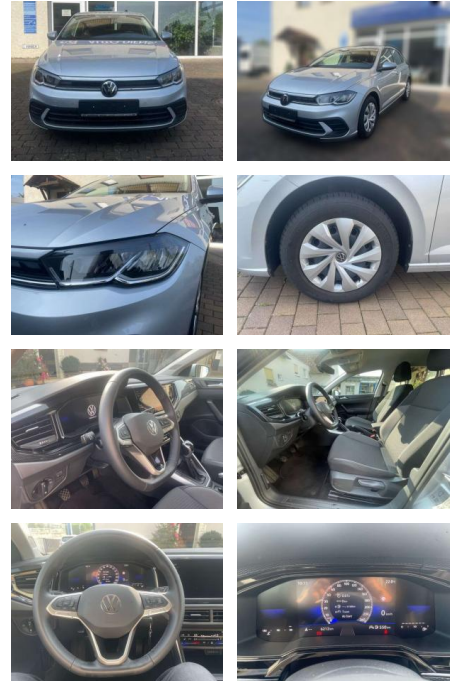

Volkswagen Polo

AW51-1907007 **Angebotsnr.:**

Erstzulassung:	Kilometer:	Farbe:	Leistung:	Kraftstoffart:
01.12.2023	6.212	Grau	59 kW / 80 PS	Benzin

PREIS
20.510 €

FINANZIERUNGSBEISPIEL

Laufzeit: 60 Monate Anzahlung: 20 %
Basis-Finanzierung:* Mtl. Rate:
Zielraten-Finanzierung:** **158 €**