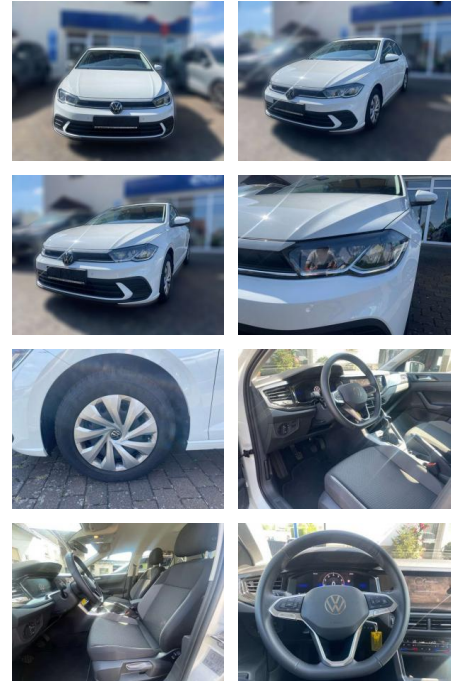

Volkswagen Polo

AW51-445127876gebotsnr.:

Erstzulassung:	Kilometer:	Farbe:	Leistung:	Kraftstoffart:
01.12.2023	22.448	Weiß	59 kW / 80 PS	Benzin

PREIS
19.940 €

FINANZIERUNGSBEISPIEL
Laufzeit: 60 Monate Anzahlung: 20 %
Basis-Finanzierung:* Mtl. Rate:
Zielraten-Finanzierung:** **154 €**