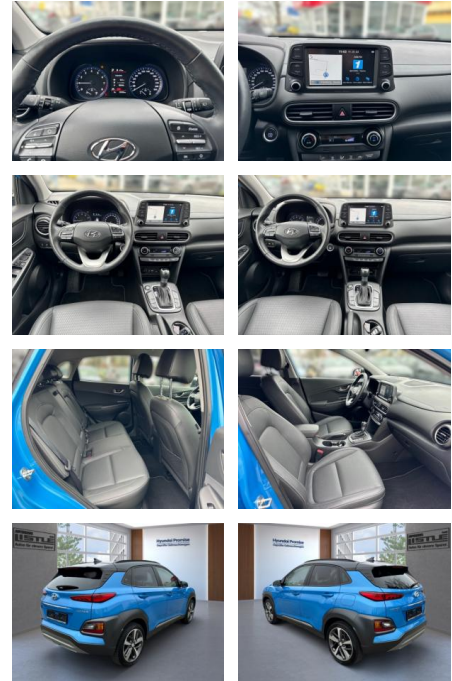

Ihr Ansprechpartner

Herr Lars Pietrzyk
E-Mail: verkauf@pietrzyk.de
Telefon: 05832 979007

Autohaus Pietrzyk GmbH & Co. KG
Emmer Dorfstr. 29 - 29386 Hankensbüttel - Tel.: 05832 / 979006

Hyundai Kona Premium 2WD 1.6 T-GDI +NAVI+KLIMA

AL33-235279L Angebotsnr.:

Erstzulassung:	Kilometer:	Farbe:	Leistung:	Kraftstoffart:
01.06.2019	33.920		130 kW / 177 PS	Benzin

PREIS
26.690 €

FINANZIERUNGSBEISPIEL
Laufzeit: 60 Monate   Anzahlung: 20 %
Basis-Finanzierung:*   Mtl. Rate:
Zielraten-Finanzierung:** **206 €**

* Basisfinanzierung: Anzahlung: 5.338 Euro, Laufzeit: 60 Monate, Nettodarlehen: 21.352 Euro, Gesamtbetrag: 28.927 Euro, Zinssätze: 4.11% Sollz. (gebunden), 4.19% eff.
** Zielratenfinanzierung: Anzahlung: 5.338 Euro, Laufzeit: 60 Monate, Nettodarlehen: 21.352 Euro, Zielrate: 14.680 Euro, Gesamtbetrag: 29.709 Euro, Zinssätze: 4.11% Sollz. (gebunden), 4.19% eff.,

Vermittlung für: Santander Consumer Bank
Repräsentatives Beispiel gem. § 17 Abs. 4 PAngV. Diese Finanzierungsangebote sind Beispiele. Gerne ermitteln wir für Sie Ihr individuelles Angebot.

Ausstattung

Sicherheit

- ABS
- Airbag
- Beifahrer-Airbag
- Wegfahrsperre
- Seitenairbags
- Alarmanlage
- ESP
- Antriebsschlupfregelung
- Reifendruckkontrolle
- Traktionskontrolle
- Kopfairbag
- Knieairbag
- Kindersitzbefestigung
- Pannenset
- AirbagHinten
- Entertainment: Navigationssystem
- Soundsystem
- Radio
- Telefonvorbereitung
- AUX-In

- USB-Anschluss
- MP3
- Bluetooth
- Freisprecheinrichtung
- Apple CarPlay
- Android Auto
- Sprachsteuerung
- DAB
- WLAN
- Touchscreen
- Induktionsladen für Smartphones
- Musikstreaming

Komfort

- Klimaautomatik
- Servolenkung
- Zentralverriegelung
- Elektrischer Fensterheber
- Lederausstattung
- Sitzheizung
- Elektrische Aussenspiegel

- Teilbare Rucksitzlehne
- Tempomat
- Multifunktionslenkrad
- Keyless Go Startfunktion
- Innenspiegel autom. abblendbar
- Mittelarmlehne
- Innenraumfilter
- Lenksäule einstellbar
- ParkDistanceControl vorne und hinten
- Lordosenstütze
- Lederlenkrad
- Geschwindigkeitsbegrenzungsanlage
- Funkfernbedienung
- Sicht: LED-Hauptscheinwerfer
- LED-Tagfahrlicht
- HEAD-UP-Display
- LED-Rueckleuchten
- Nebelscheinwerfer
- Colorverglasung
- Aussenspiegel beheizbar
- Rückfahrkamera

STÄNDIG ÜBER 15.000 FAHRZEUGE IM BESTAND!