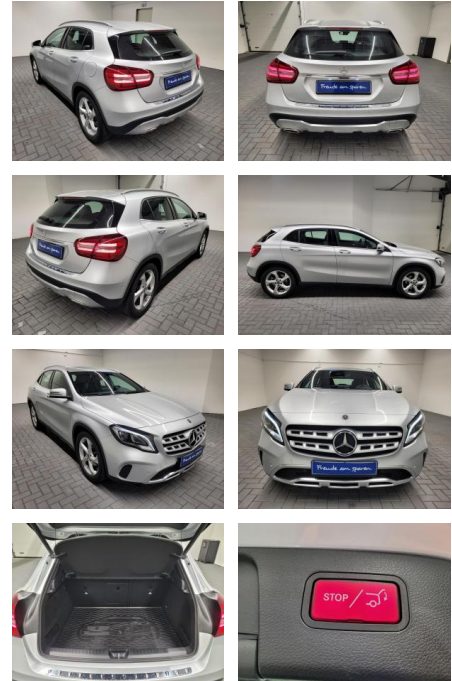

## Mercedes-Benz GLA 180 LED/Navi/SHZ/Kamera/18-Zol...

AM35-25613 **Angebotsnr.:**

Erstzulassung:	Kilometer:	Farbe:	Leistung:	Kraftstoffart:
10.10.2019	46.500		90 kW / 122 PS	Benzin

**PREIS**  
**30.670 €**