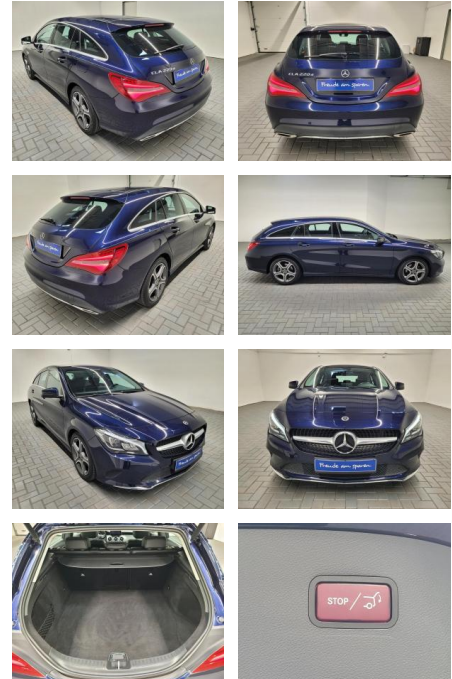

Ihr Ansprechpartner

Herr Lars Pietrzyk
E-Mail: verkauf@pietrzyk.de
Telefon: 05832 979007

Autohaus Pietrzyk GmbH & Co. KG
Emmer Dorfstr. 29 - 29386 Hankensbüttel - Tel.: 05832 / 979006

Mercedes-Benz CLA 220 "220d Shooting Brake LED/N...

AM35-29066 **Angebotsnr.:**

Erstzulassung:	Kilometer:	Farbe:	Leistung:	Kraftstoffart:
29.05.2017	66.650		130 kW / 177 PS	Diesel

PREIS
31.800 €

FINANZIERUNGSBEISPIEL

Laufzeit: 60 Monate Anzahlung: 20 %
Basis-Finanzierung:* Mtl. Rate:
Zielraten-Finanzierung:** **246 €**