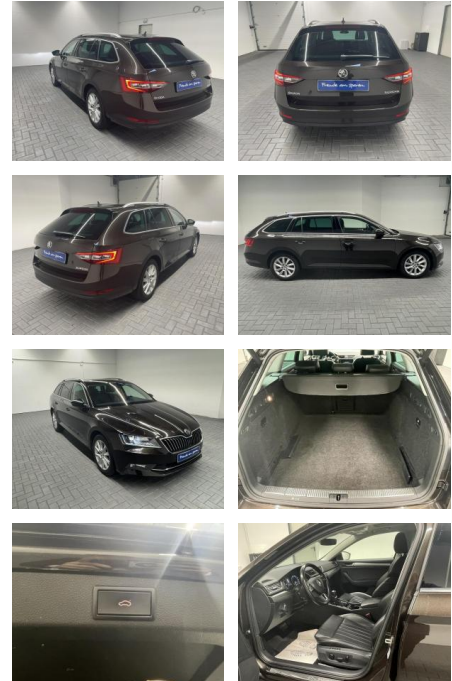

Skoda Superb Combi Style Xenon/Navi/Pano

AM35-29129 **Angebotsnr.:**

Erstzulassung:	Kilometer:	Farbe:	Leistung:	Kraftstoffart:
08.11.2017	141.350		140 kW / 190 PS	Diesel

PREIS
28.830 €

FINANZIERUNGSBEISPIEL