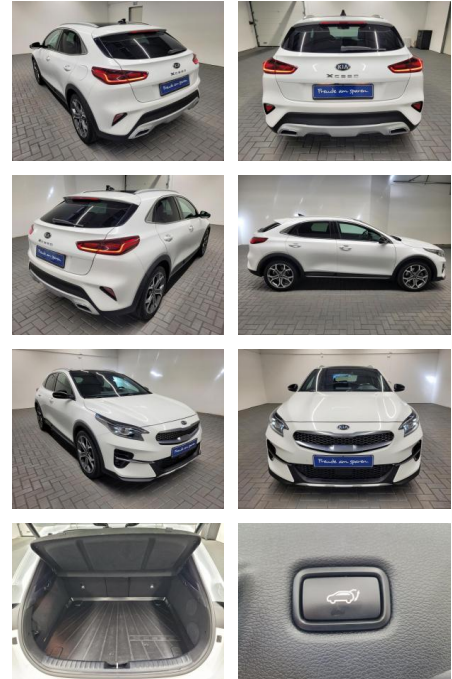

Kia XCeed Launch Pano/Kamera/elektr.Heck

AM35-24437 **Angebotsnr.:**

Erstzulassung:	Kilometer:	Farbe:	Leistung:	Kraftstoffart:
10.02.2020	90.000		150 kW / 204 PS	Benzin

PREIS
29.450 €

FINANZIERUNGSBEISPIEL