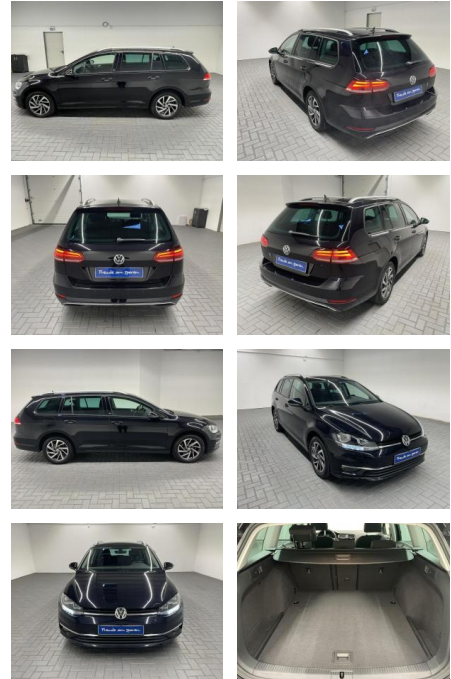

Volkswagen Golf Variant "VII Sound Standhgz/Navl

AM35-29251 **Angebotsnr.:**

Erstzulassung:	Kilometer:	Farbe:	Leistung:	Kraftstoffart:
05.10.2017	23.000		110 kW / 150 PS	Benzin

PREIS
26.380 €

FINANZIERUNGSBEISPIEL