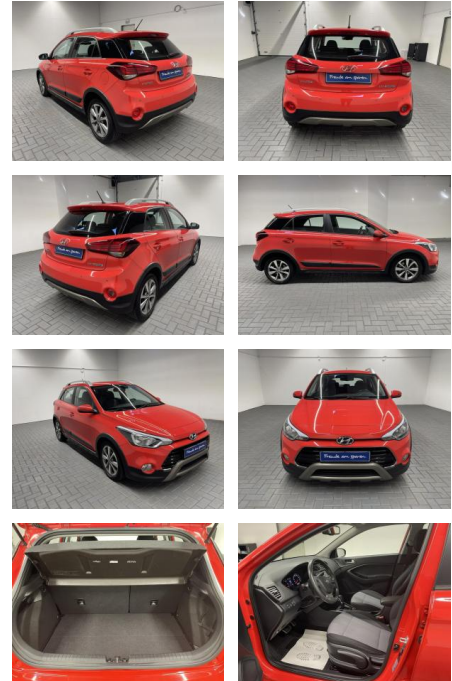

AM35-29253 **Angebotsnr.:**

Erstzulassung:	Kilometer:	Farbe:	Leistung:	Kraftstoffart:
29.11.2019	48.100		74 kW / 101 PS	Benzin

PREIS
20.870 €

FINANZIERUNGSBEISPIEL

Laufzeit: 60 Monate Anzahlung: 20 %
Basis-Finanzierung:* Mtl. Rate:
Zielraten-Finanzierung:** **161 €**