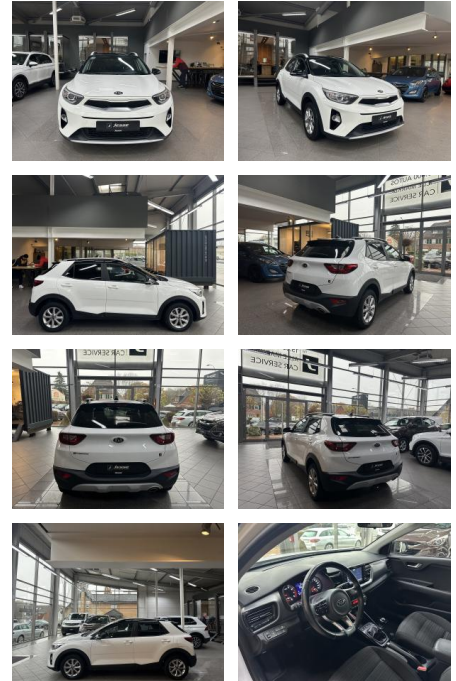

AJ02-AK2411-36 Angebotsnr.:

Erstzulassung:	Kilometer:	Farbe:	Leistung:	Kraftstoffart:
01.07.2020	61.800	Schwarz	62 kW / 84 PS	Benzin

PREIS
14.980 €

FINANZIERUNGSBEISPIEL
Laufzeit: 60 Monate Anzahlung: 20 %
Basis-Finanzierung:* Mtl. Rate:
Zielraten-Finanzierung:** **116 €**