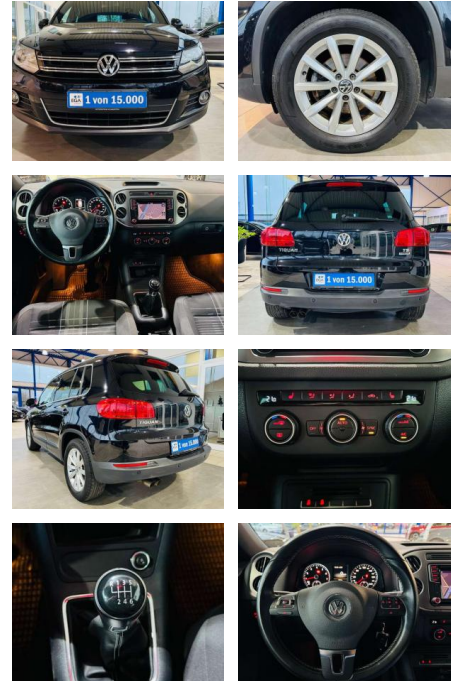

Ihr Ansprechpartner

Herr Lars Pietrzyk
E-Mail: verkauf@pietrzyk.de
Telefon: 05832 979007

Autohaus Pietrzyk GmbH & Co. KG
Emmer Dorfstr. 29 - 29386 Hankensbüttel - Tel.: 05832 / 979006

Volkswagen Tiguan 1.4 TSI Lounge Sport&Style Nav

AV01-081765-7 ~~Angebotsnr.:~~

| Erstzulassung: | Kilometer: | Farbe: | Leistung: | Kraftstoffart: |
|----------------|------------|---------|----------------|----------------|
| 01.02.2016 | 150.580 | Schwarz | 92 kW / 125 PS | Benzin |