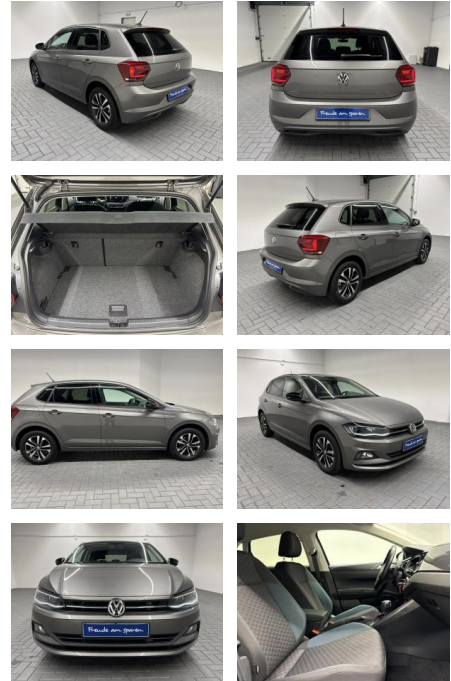

Volkswagen Polo IQ.Drive LED/ACC/Kam/Nav/SHZ

AM35-29387 **Angebotsnr.:**

Erstzulassung:	Kilometer:	Farbe:	Leistung:	Kraftstoffart:
07.01.2020	7.980		85 kW / 116 PS	Benzin

PREIS
29.350 €

FINANZIERUNGSBEISPIEL