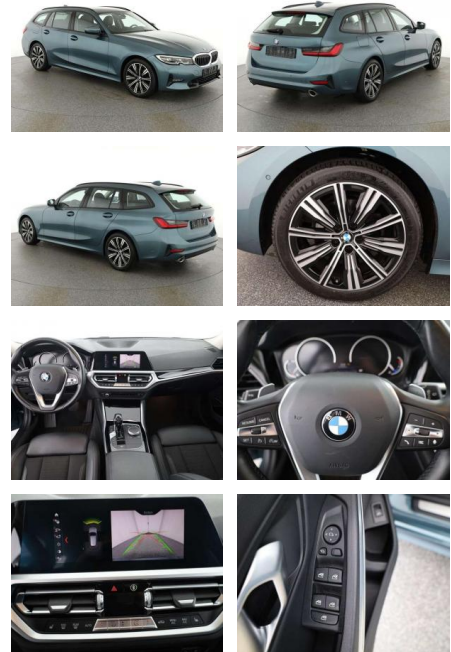

BMW 320 d Touring Autom. Sport Line, AHK,

AN07-0FJ64155 **Angebotsnr.:**

Erstzulassung:	Kilometer:	Farbe:	Leistung:	Kraftstoffart:	Verbr. komb.	CO2-Emission	CO2-Klasse (WLTP)
01.02.2020	57.300	Blau	140 kW / 190 PS	Benzin	5,4 l/100km	142 g/km	E