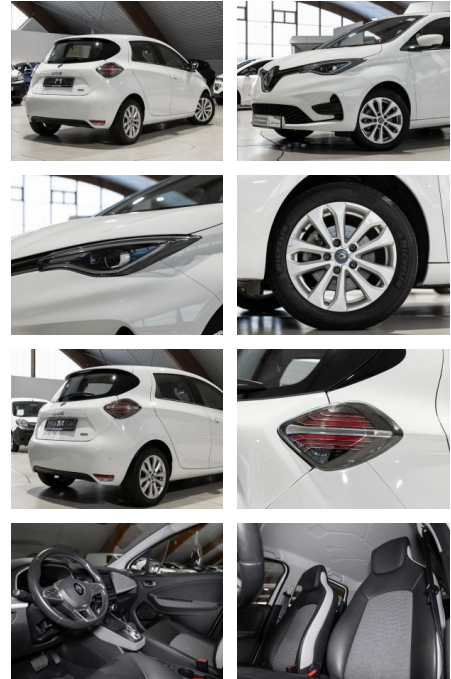

Renault ZOE Experience R110 (mit Batterie) 50

RS04-16051 **Angebotsnr.:**

Erstzulassung:	Kilometer:	Farbe:	Leistung:	Kraftstoffart:	Reichweite elektr. (WLTP)
26.09.2020	31.768	Diverse	80 kW / 109 PS	Elektro	0 km

- Reifendruckkontrollsystem
- Spurhalteassistent

Multimedia

- USB
- Verkehrszeichenerkennung
- Sprachsteuerung
- Touchscreen

Komfort

- Berganfahrassistent
- Beheizbares Lenkrad
- Lederlenkrad

Weiteres

- **Ausstattungsapakete:**
- **Geschwindigkeits-Regelanlage (Tempomat):**
- **Lenkrad (Leder) mit Multifunktion**
- Audiobedienung am Lenkrad
- Geschwindigkeits-Begrenzeranlage