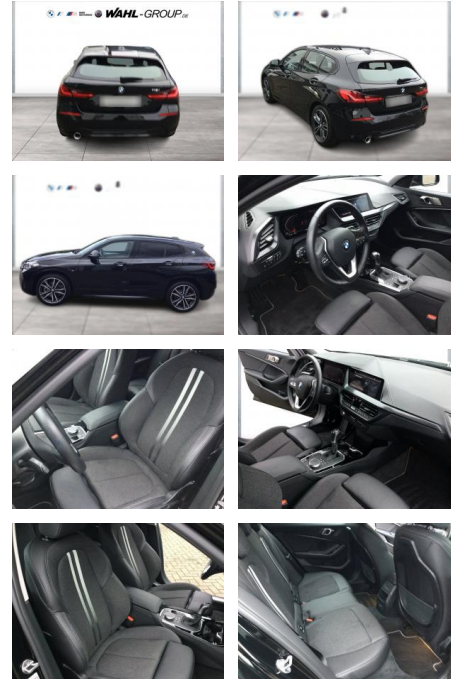

BMW 118i SPORT LINE LC PROF LED GRA PDC DAB

WG03-232305 Angebotsnr.:

| Erstzulassung: | Kilometer: | Farbe: | Leistung: | Kraftstoffart: |
|----------------|------------|---------|-----------------|----------------|
| 01.11.2021 | 38.000 | Schwarz | 100 kW / 136 PS | Benzin |