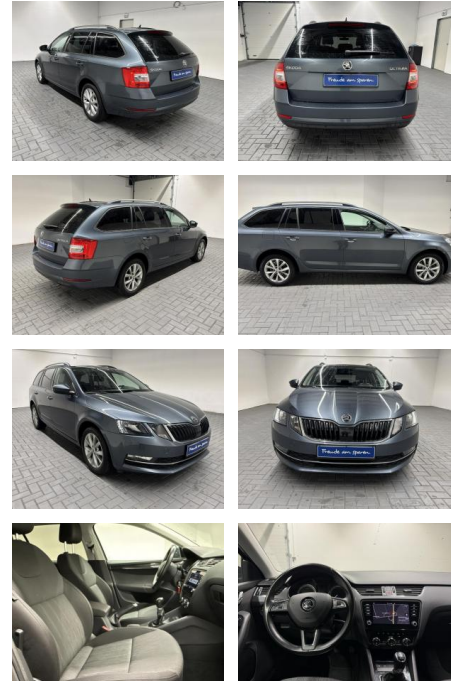

Ihr Ansprechpartner

Herr Lars Pietrzyk
E-Mail: verkauf@pietrzyk.de
Telefon: 05832 979007

Autohaus Pietrzyk GmbH & Co. KG
Emmer Dorfstr. 29 - 29386 Hankensbüttel - Tel.: 05832 / 979006

Skoda Octavia "Combi Navi/SHZ/PDC/Tempom.

AM35-21892 **Angebotsnr.:**

Erstzulassung:	Kilometer:	Farbe:	Leistung:	Kraftstoffart:
27.09.2017	94.400		110 kW / 150 PS	Benzin

PREIS
22.090 €

FINANZIERUNGSBEISPIEL

Laufzeit: 60 Monate Anzahlung: 20 %
Basis-Finanzierung:* Mtl. Rate:
Zielraten-Finanzierung:** **171 €**