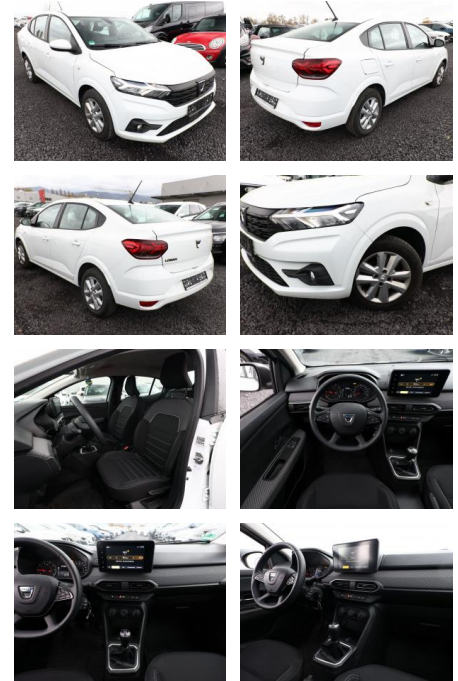

AT27-GW-ABO **Angebotsnr.:**

Erstzulassung:	Kilometer:	Farbe:	Leistung:	Kraftstoffart:
26.05.2022	24.984	Weiß	67 kW / 91 PS	Benzin

PREIS
19.300 €

FINANZIERUNGSBEISPIEL
Laufzeit: 60 Monate Anzahlung: 20 %
Basis-Finanzierung:* Mtl. Rate:
Zielraten-Finanzierung:** **149 €**

Exterieur

- Leichtmetallfelgen

- Nebelscheinwerfer

Umwelt

- Partikelfilter

Weiteres

- elektrische Außenspiegel
- Nichtraucher
- 12V Steckdose
- 3-Punkt-Sicherheitsgurt hinten
- 4 Lautsprecher
- Gepäckraum beleuchtet
- Heckscheibe beheizt
- Klappische an der Rückseite der Vordersitze
- Lenkrad (Öko-Leder) mit Multifunktion
- LM-Felgen 15 Zoll (Flexwheel Design Sorane)
- Navigation in Verbindung mit dem Smartphone (über Apple Carplay / Android Auto /)

- Radioempfang Digital (DAB)
- Reifen 185/65 R15
- Schadstoffarm nach Abgasnorm Euro 6d-ISC-FCM (EU6AP)
- Sitzbezug / Polsterung: Stoff (Comfort)
- Smartphone Schnittstelle (Apple Carplay / Android Auto)
- TFT-Dashboard-Display
- Klimaanlage (Innenraumfilter: Pollenfilter)
- Außenspiegel Wagenfarbe
- Karosserie: 5-türig
- Lenksäule (Lenkrad) höhenverstellbar
- Lenksäule (Lenkrad) längsverstellbar
- Motor 1
- 0 Ltr. - 67 kW TCE KAT
- Otto-Partikelfilter (GPF)
- Reifen-Reparaturset
- Sitz vorn links höhenverstellbar
- Stoßfänger Wagenfarbe
- Türgriffe außen Wagenfarbe