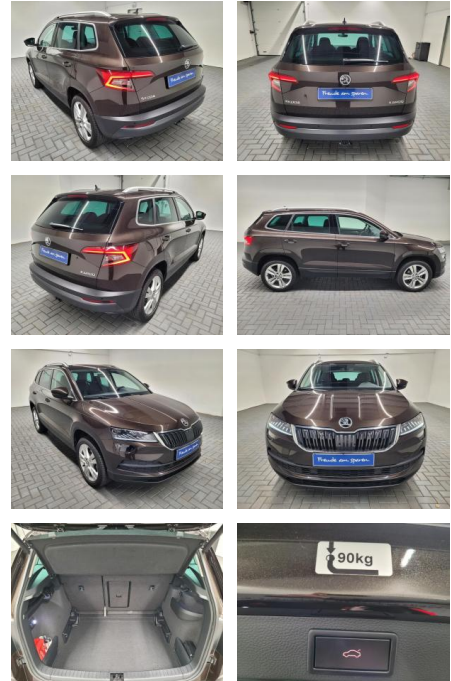

Skoda Karoq "LED/Navi/AHK/SHZ/Kam/el.Heck

AM35-29362 **Angebotsnr.:**

Erstzulassung:	Kilometer:	Farbe:	Leistung:	Kraftstoffart:
12.04.2019	29.750		110 kW / 150 PS	Benzin

PREIS
31.900 €

FINANZIERUNGSBEISPIEL