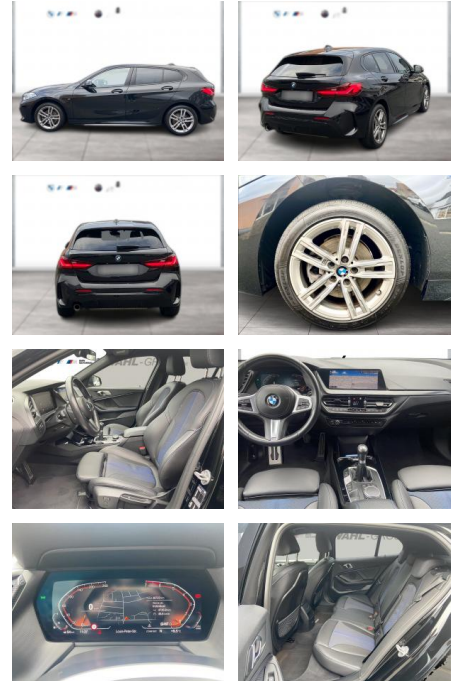

## BMW 118i M Sport LED Navi PDC DAB SHZ

WG09-232775 Angebotsnr.:

Erstzulassung:	Kilometer:	Farbe:	Leistung:	Kraftstoffart:
01.10.2021	28.722	Schwarz	100 kW / 136 PS	Benzin

**PREIS**  
**28.970 €**

### Multimedia

- Radio
- Navigation mit Bildschirm
- MP3 Anschluss
- Bluetooth