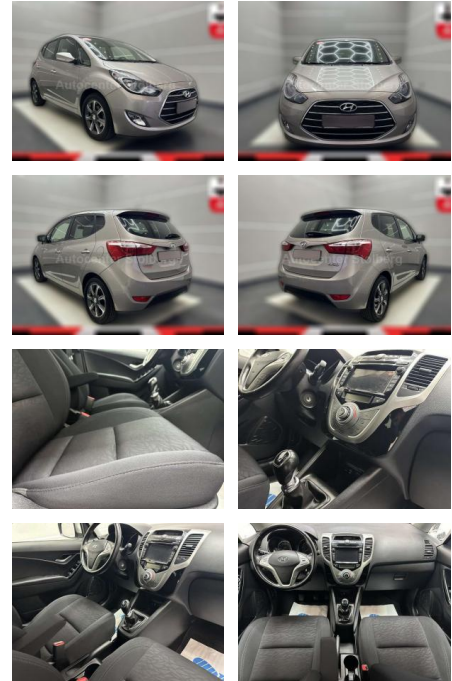

## Hyundai iX20 blue Space

AC15-122

Angebotsnr.:

Erstzulassung:	Kilometer:	Farbe:	Leistung:	Kraftstoffart:
01.10.2018	44.000	Beige	66 kW / 90 PS	Benzin

**PREIS**  
**14.850 €**