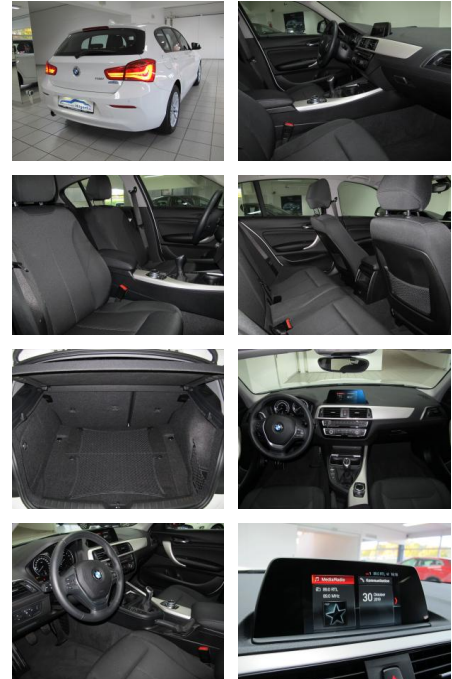

FL00-H6279H2Angebotsnr.:

VERKAUFT

Erstzulassung:	Kilometer:	Farbe:	Leistung:	Kraftstoffart:
21.11.2017	63.000	Weiß	100 kW / 136 PS	Benzin

PREIS
15.400 €

FINANZIERUNGSBEISPIEL

Laufzeit: 60 Monate Anzahlung: 20 %
Basis-Finanzierung:* Mtl. Rate:
Zielraten-Finanzierung:** **119 €**

Multimedia

- Musikstreaming integriert
- USB
- Radio
- CD Radio

- Freisprechen
- Navigation mit Bildschirm
- MP3 Anschluss
- Bluetooth

Komfort

- Klimaautomatik
- Front-, Seiten- und weitere Airbags
- Lederlenkrad
- Zentralverriegelung
- Fernbedienung Zentralverriegelung
- Bordcomputer

Interieur

- Multifunktionslenkrad
- Durchladesystem
- Armlehne vorne
- Sitzheizung
- Ablagenpaket

Exterieur

- Allwetterreifen
- LED-Tagfahrlicht
- LED-Scheinwerfer
- Leichtmetallfelgen
- Geschwindigkeitsregelung (Tempomat)
- Nebelscheinwerfer

Weiteres

- Lichtsensor
- elektrische Aussenspiegel
- Start Stop Automatik
- Nichtraucher
- Sportlederlenk m Multi
- Alu 16 Zoll V 378
- TACHO mit erweiterten Umfängen
- Radio Professional
- Modellschriftzug Entfall
- Blow by Heizer
- klappbare Kopfstützenim Fond
- Connected Drive