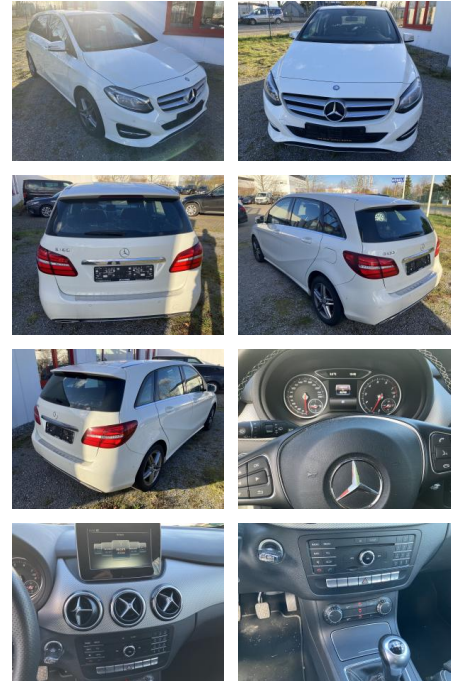

## Mercedes-Benz B 180 Score Blue Efficiency

AO12-SH2411-~~Angebot~~nr.:

Erstzulassung:	Kilometer:	Farbe:	Leistung:	Kraftstoffart:
19.10.2016	83.800		90 kW / 122 PS	Benzin

**PREIS**  
**16.720 €**