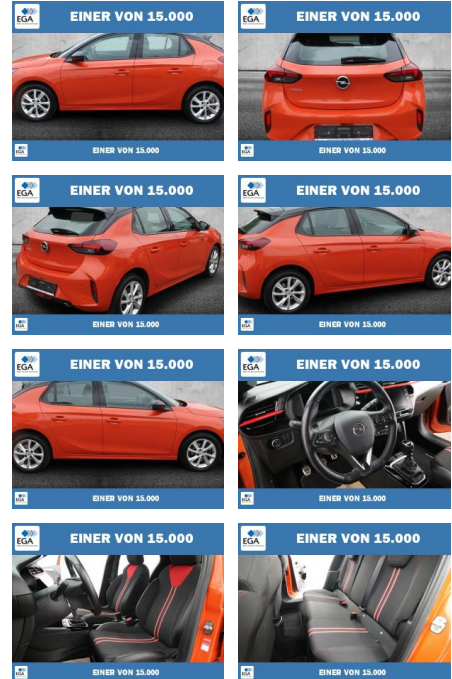

Ihr Ansprechpartner

Herr Lars Pietrzyk
E-Mail: verkauf@pietrzyk.de
Telefon: 05832 979007

Autohaus Pietrzyk GmbH & Co. KG
Emmer Dorfstr. 29 - 29386 Hankensbüttel - Tel.: 05832 / 979006

Opel Corsa F 1.2 Turbo GS-Line LED+KAMERA

PW01-59346-2023 Angebotsnr.:

Erstzulassung:	Kilometer:	Farbe:	Leistung:	Kraftstoffart:
01.01.2021	56.076	Orange	74 kW / 101 PS	Benzin

PREIS	FINANZIERUNGSBEISPIEL	
17.780 €	Laufzeit: 60 Monate	Anzahlung: 20 %
	Basis-Finanzierung:**	Mtl. Rate: 137 €
	Zielraten-Finanzierung:**	Mtl. Rate: 137 €