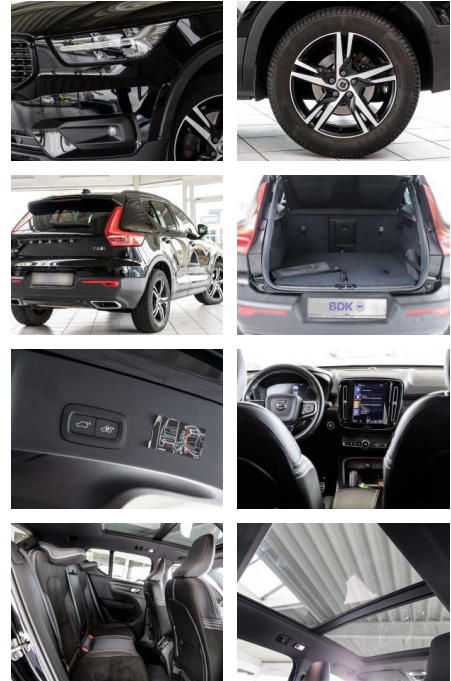

Volvo XC 40 XC40 R Design AWD+LED+PANO+NAV

AS86-Knibutat 2846008nr.:

Erstzulassung:	Kilometer:	Farbe:	Leistung:	Kraftstoffart:
26.10.2018	30.100	Diverse	182 kW / 247 PS	Benzin

PREIS
33.260 €

FINANZIERUNGSBEISPIEL