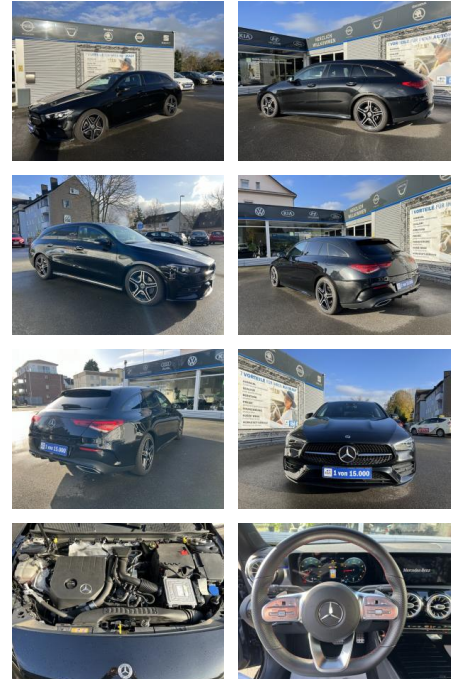

Ihr Ansprechpartner

Herr Lars Pietrzyk
E-Mail: verkauf@pietrzyk.de
Telefon: 05832 979007

Autohaus Pietrzyk GmbH & Co. KG
Emmer Dorfstr. 29 - 29386 Hankensbüttel - Tel.: 05832 / 979006

Mercedes-Benz CLA 200 Shooting Brake 7G-DCT AMG ...

AC00-N173228Angebotsnr.:

Erstzulassung: 16.10.2020 **Kilometer:** 35.150 **Farbe:** **Leistung:** 120 kW / 163 PS **Kraftstoffart:** Benzin

PREIS
34.980 €

FINANZIERUNGSBEISPIEL
Laufzeit: 60 Monate Anzahlung: 20 %
Basis-Finanzierung:* Mtl. Rate:
Zielraten-Finanzierung:** **270 €**