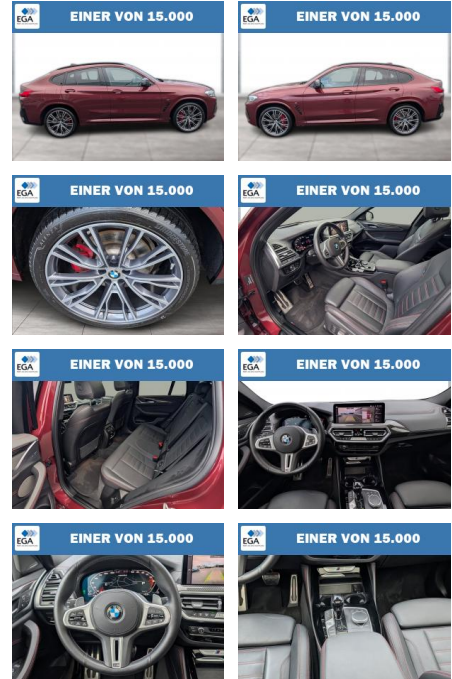

## BMW X4 M40d M SPORTBREMSE LASER AHK PANO

WG06-232127 Angebotsnr.:

Erstzulassung:	Kilometer:	Farbe:	Leistung:	Kraftstoffart:
01.11.2021	37.500	Rot	250 kW / 340 PS	Diesel

<b>PREIS</b> <b>62.130 €</b>	<b>FINANZIERUNGSBEISPIEL</b>	
	Laufzeit: 60 Monate	Anzahlung: 20 %
	Basis-Finanzierung:**	Mtl. Rate:
	Zielraten-Finanzierung:**	<b>480 €</b>