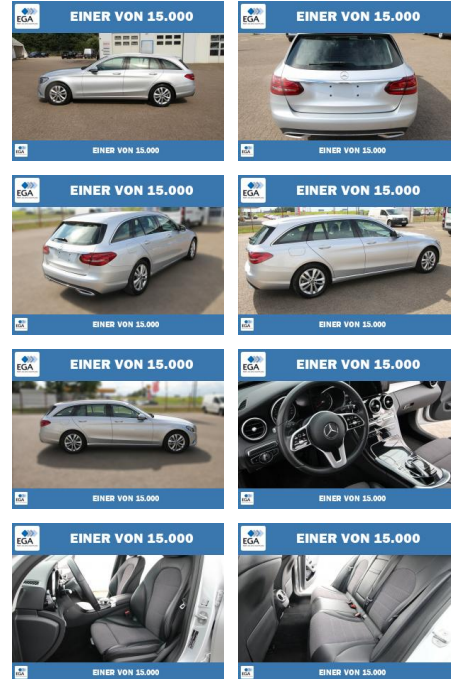

## Mercedes-Benz C 180 T Avantgarde LED+NAVI+KAMERA

PW01-97204-001 Angebotsnr.:

## EINER VON 15.000

Erstzulassung:	Kilometer:	Farbe:	Leistung:	Kraftstoffart:
01.01.2019	78.217	Silber	115 kW / 156 PS	Benzin

PREIS	FINANZIERUNGSBEISPIEL
<b>21.220 €</b>	Laufzeit: 60 Monate      Anzahlung: 20 % Basis-Finanzierung:*      Mtl. Rate: Zielraten-Finanzierung:** <b>164 €</b>