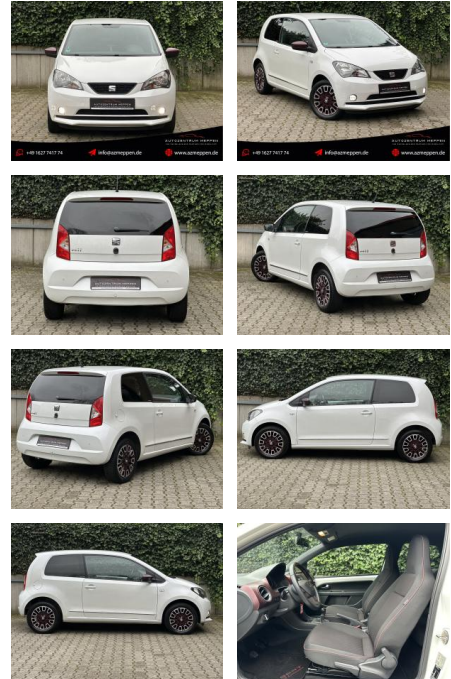

Seat Mii 1.0 Chic Ecomotive by Mango *Navi*Sitzh...

AM65-KK2411-~~2411~~ 2015

Erstzulassung: 23.12.2015 **Kilometer:** 71.000 **Farbe:** Weiß **Leistung:** 44 kW / 60 PS **Kraftstoffart:** Benzin

PREIS 9.710 €	FINANZIERUNGSBEISPIEL	
	Laufzeit: 60 Monate	Anzahlung: 20 %
	Basis-Finanzierung:*	Mtl. Rate:
	Zielraten-Finanzierung:**	Mtl. Rate: 75 €