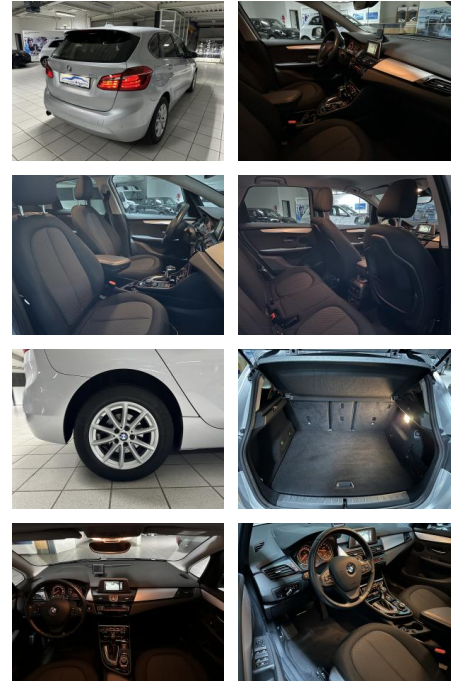

## BMW 218 Active Tourer LED Navi PDC Kamera Sitzh...

AH00-5491X30Angebotsnr.:

Erstzulassung:	Kilometer:	Farbe:	Leistung:	Kraftstoffart:
20.10.2016	71.358	Silber	100 kW / 136 PS	Benzin

**PREIS**  
**16.960 €**