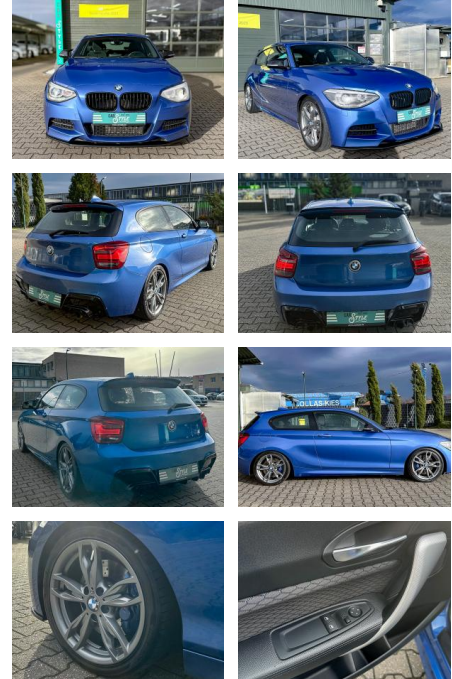

## BMW M135i Heckantrieb HiFi SHZ M Performance

CS01-FO2411446 Angebotsnr.:

Erstzulassung:	Kilometer:	Farbe:	Leistung:	Kraftstoffart:
30.04.2013	175.155	Blau	235 kW / 320 PS	Benzin

**PREIS**  
**16.820 €**